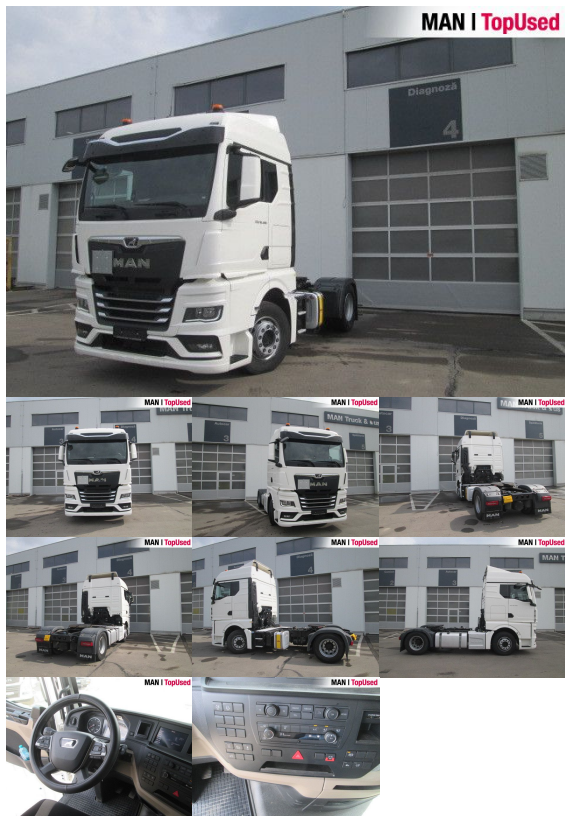

# MAN TGX 18.480 4X2 BL SA ADR FL

SH00870526

Tip suprastructură	Autotractor
Prima înmatriculare	02/2025
Putere	353kW (480 HP)
Kilometraj	85736 km
Locație	Brașov - MHS Truck Service

## DATE DE BAZĂ

Marcă	MAN
Serie model	TGX
Variantă model	TGX TG3
Tip suprastructură	Autotractor (Standard)
Culori	alb
Cabină sofer	GM

## DIMENSIUNI ȘI MASE

Greutatea maxim admisă	18.000 kg
Consola spate	800 mm
Ampatament	3600 mm
Rezervor combustibil	AdBlue: 60 l Rezervor combustibil: 490 l
Norma poluare	Euro6

Preț **74.990 EUR** (net)